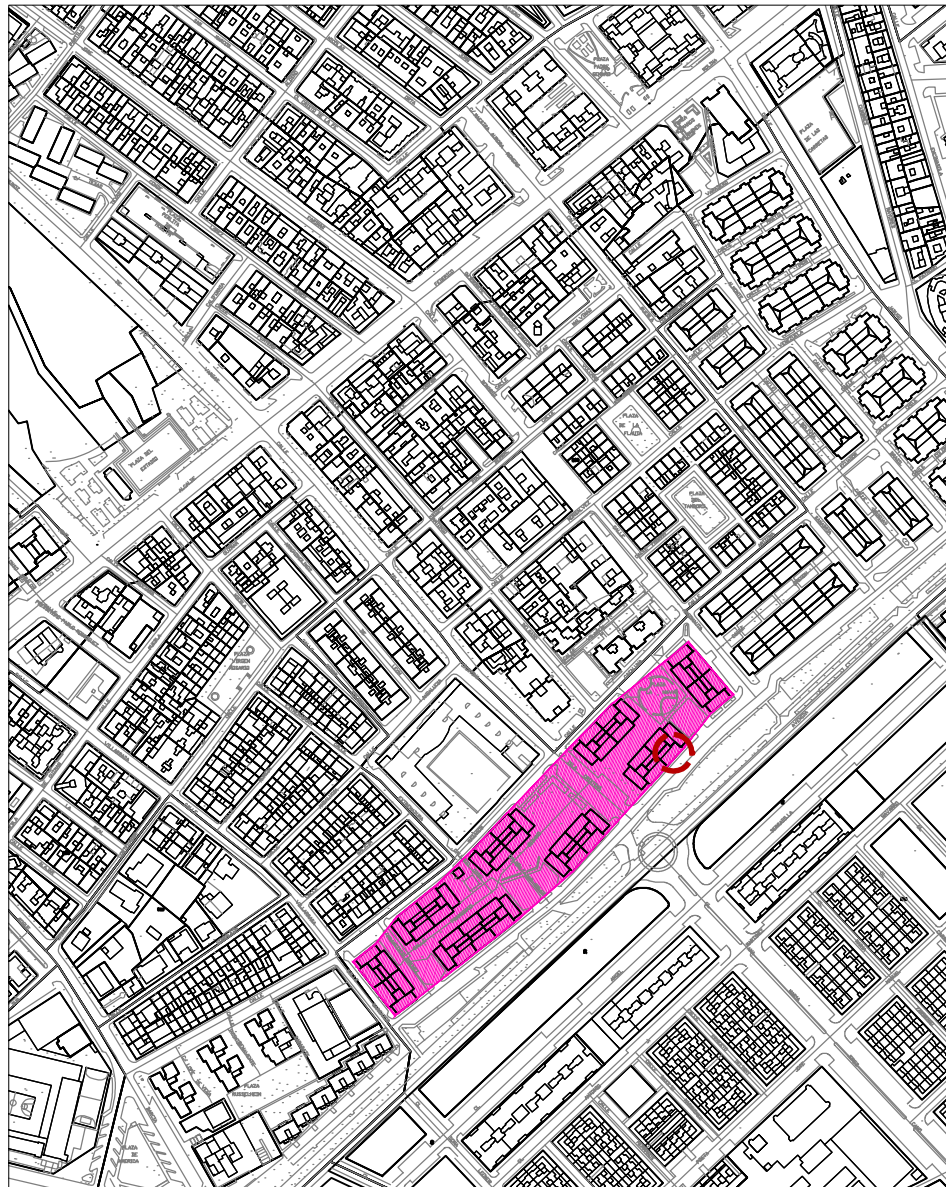

PROYECTO DE INVESTIGACIÓN EREBA 20/20

BLOQUE OBJETO DE ESTUDIO

SITUACION:
Calle Sím. Cristo del amor, Nº27,
2º Izq. C.P.:21007 - Huelva (Huelva)

Nº DE PLANTAS:
Baja+3

TIPOLOGÍA:
Bloque en altura

REFERENCIA CATASTRAL:
3555302PB8235N0006TA

AÑO DE CONSTRUCCIÓN:
1961

ORIENTACIÓN:
Sur-Este

NÚMERO DE VIVIENDAS: 8
2 por planta

IMAGEN

SITUACIÓN DE BARRIADA

ESCALA 1:5000

BLOQUE ESCALA 1:350