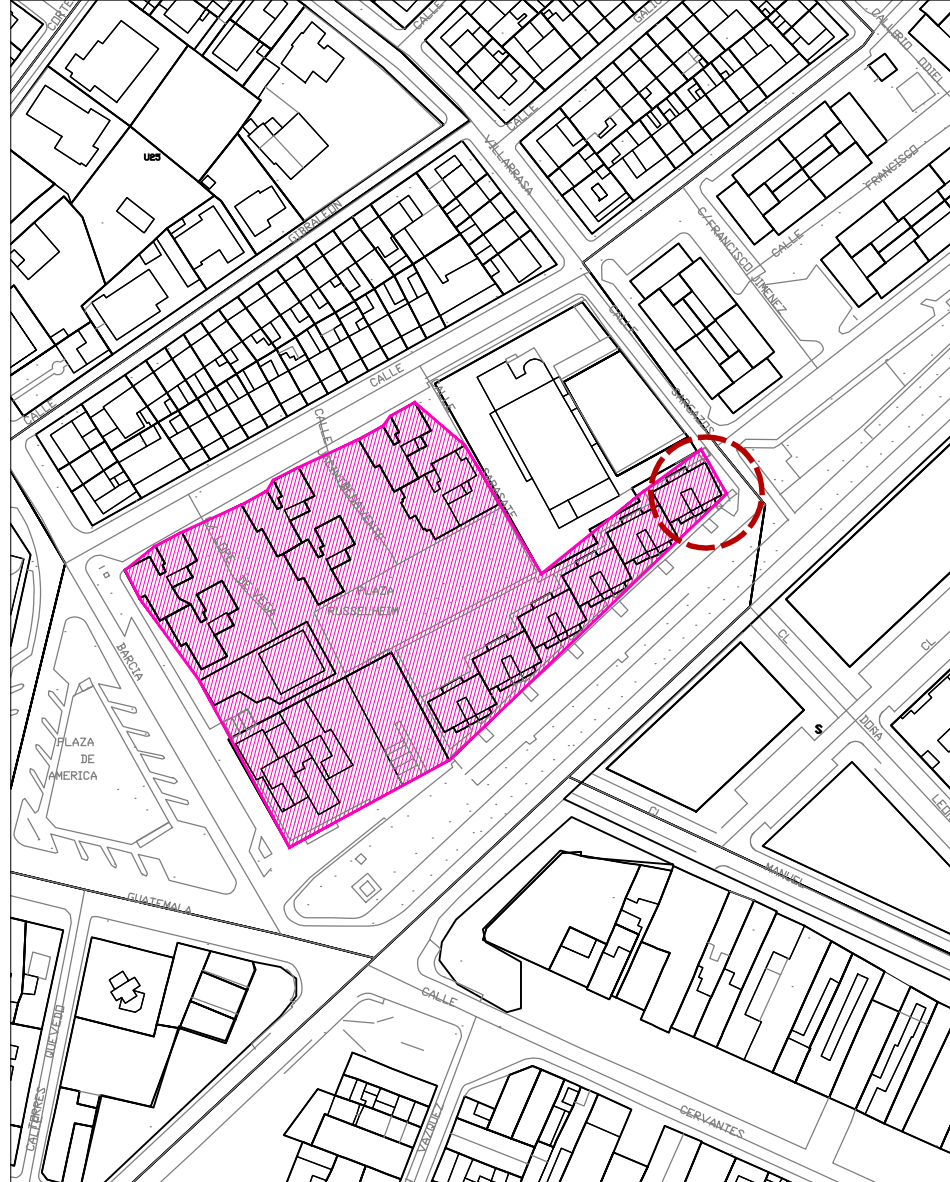

PROYECTO DE INVESTIGACIÓN EREBA 20/20

BLOQUE OBJETO DE ESTUDIO

SITUACION:
Calle Sím. Cristo del Amor, Nº11,
3B, C.P.:21007 - Huelva (Huelva)

Nº DE PLANTAS:
10

TIPOLOGÍA:
Bloque en altura

REFERENCIA CATASTRAL:
3353505PB8235S0006ML

AÑO DE CONSTRUCCIÓN:
1976

ORIENTACIÓN:
Sur-Este

NÚMERO DE VIVIENDAS: 20
2 por planta

IMAGEN

SITUACIÓN DE BARRIADA

ESCALA 1:5000

BLOQUE ESCALA 1:350