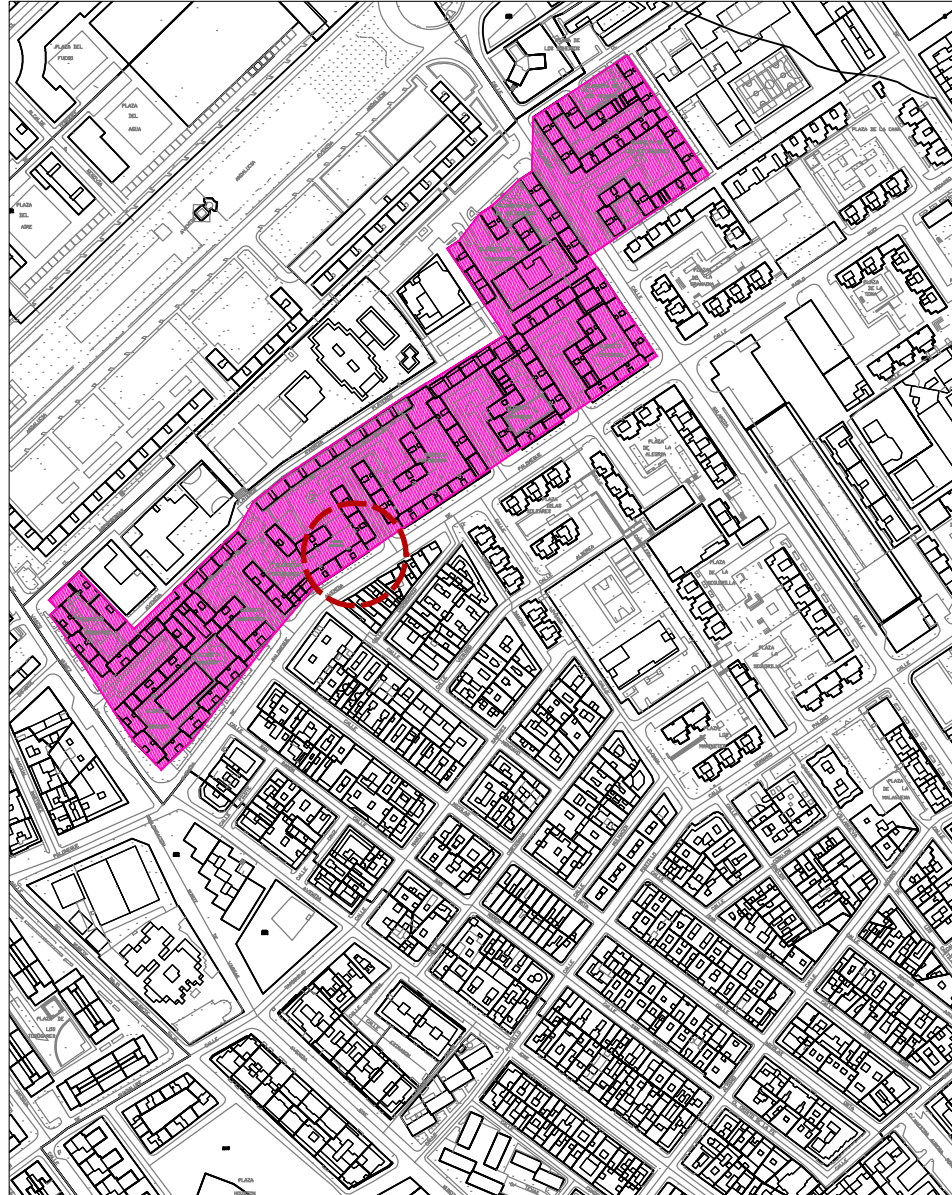

## BLOQUE OBJETO DE ESTUDIO

SITUACION:  
Glorieta de los Forjadores, Nº4, 1A,  
C.P.:21006 - Huelva (Huelva)

Nº DE PLANTAS:  
Baja +4

TIPOLOGÍA:  
Bloque en altura

REFERENCIA CATASTRAL:  
3063005PB8236S0001A1

AÑO DE CONSTRUCCIÓN:  
1979

ORIENTACIÓN:  
Sur-Este

NÚMERO DE VIVIENDAS: 8  
2 por planta

IMAGEN

SITUACIÓN DE BARRIADA

ESCALA 1:5000

## BLOQUE ESCALA 1:350