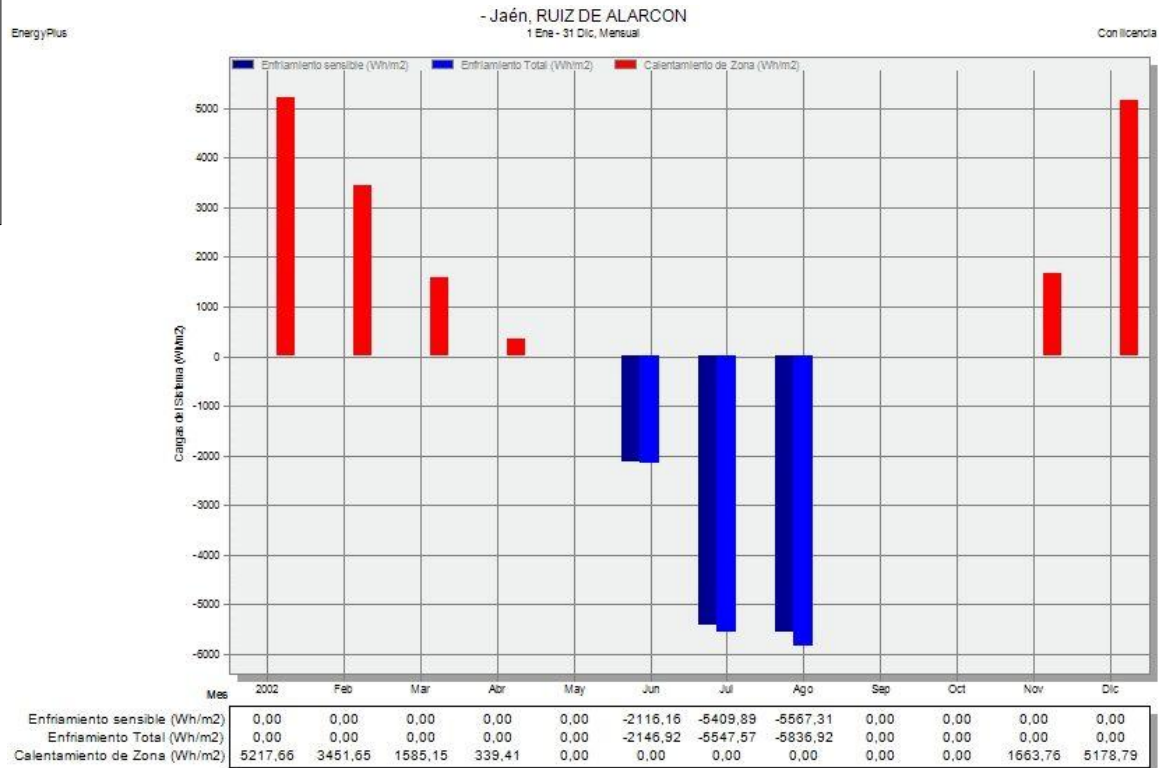

PROYECTO DE INVESTIGACIÓN EREBA 20/20

RESULTADOS DE COMBINACIONES DE ACTUACIONES

JAÉN
A16

EnergyPlus

Temperaturas, Ganancias de Calor y Consumo Energético - Jaén, RUIZ DE ALARCON

1 Ene - 31 Dic, Anual

Con Licencia