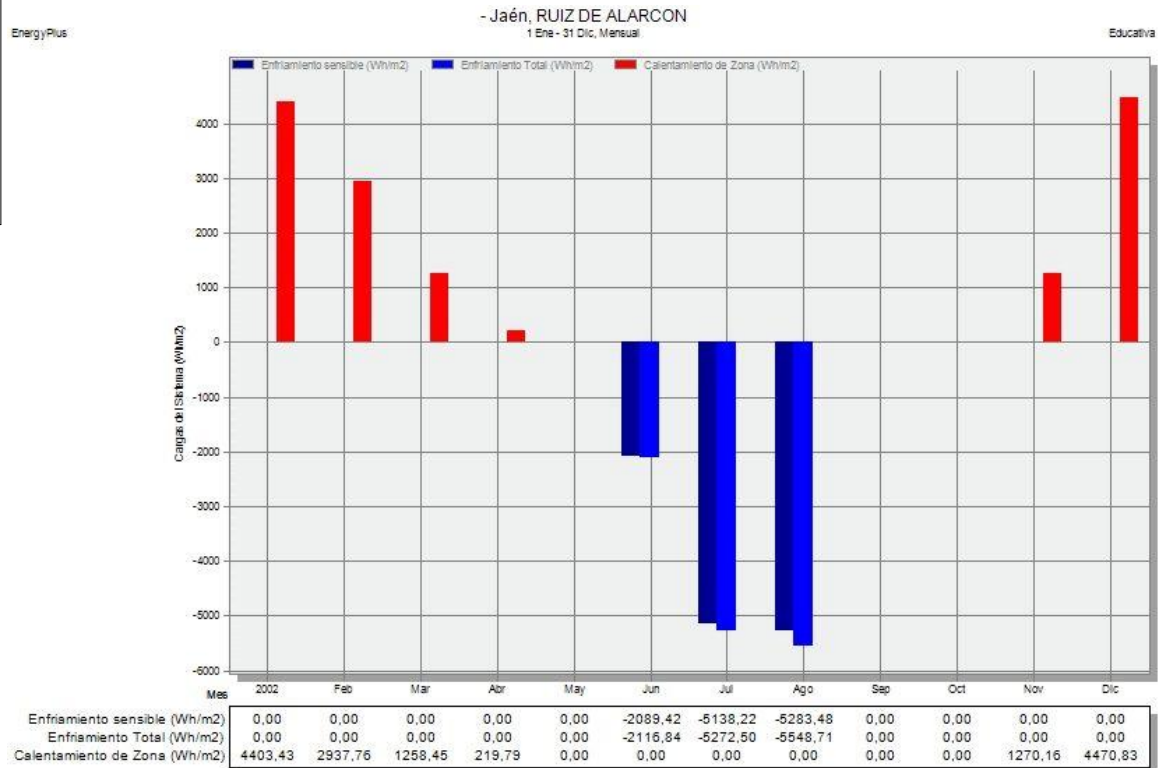

PROYECTO DE INVESTIGACIÓN EREBA 20/20

RESULTADOS DE COMBINACIONES DE ACTUACIONES

JAÉN
A28

EnergyPlus

Temperaturas, Ganancias de Calor y Consumo Energético - Jaén, RUIZ DE ALARCON

1 Ene - 31 Dic, Anual

Educativa