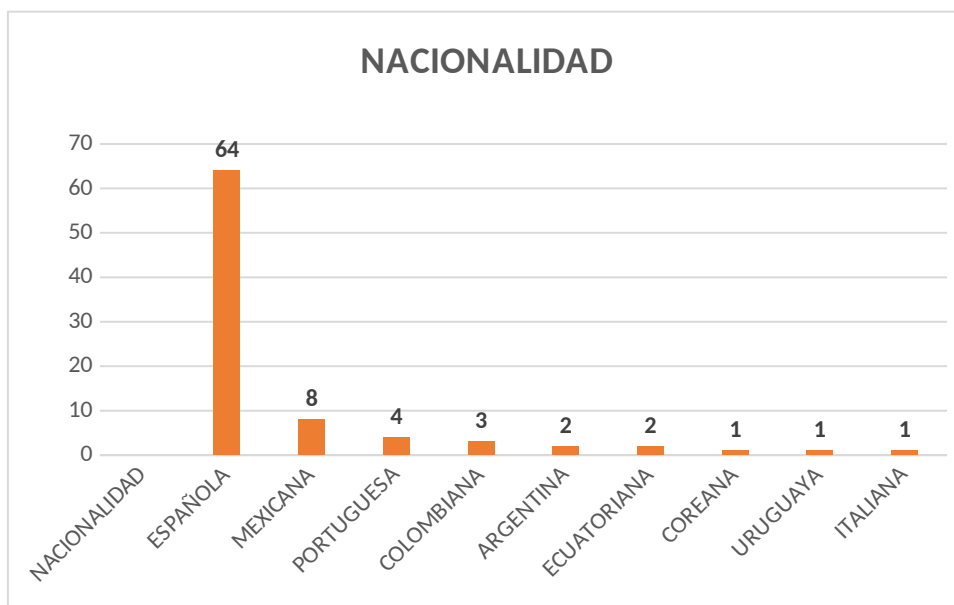

NACIONALIDAD	
ESPAÑOLA	64
MEXICANA	8
PORTUGUESA	4
COLOMBIANA	3
ARGENTINA	2
ECUATORIANA	2
COREANA	1
URUGUAYA	1
ITALIANA	1

\*NOTA: Histórico de las nacionalidades de todos/as los/las alumnos/as que han ingresado en el Programa de Doctorado en la Universidad de Extremadura.