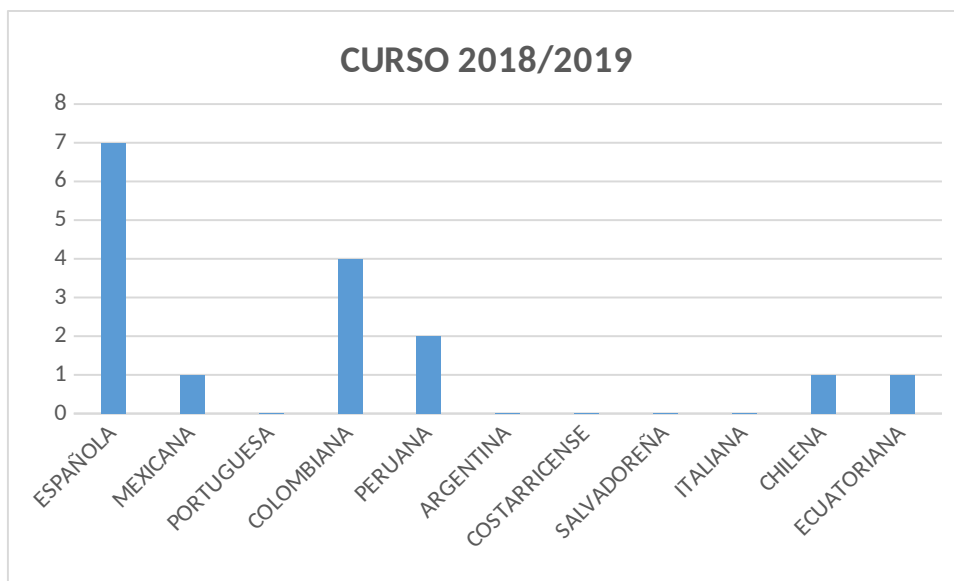

NACIONALIDAD	CURSO 14/15
ESPAÑOLA	8
MEXICANA	1
PORTUGUESA	3
COLOMBIANA	1
PERUANA	0
ARGENTINA	0
COSTARRICENSE	0
SALVADOREÑA	0
ITALIANA	0
CHILENA	0
ECUATORIANA	0

NACIONALIDAD	CURSO 15/16
ESPAÑOLA	10
MEXICANA	2
PORTUGUESA	2
COLOMBIANA	1
PERUANA	1
ARGENTINA	1
COSTARRICENSE	1
SALVADOREÑA	1
ITALIANA	1
CHILENA	0
ECUATORIANA	0

NACIONALIDAD	CURSO 16/17
ESPAÑOLA	8
MEXICANA	1
PORTUGUESA	2
COLOMBIANA	5
PERUANA	0
ARGENTINA	0
COSTARRICENSE	2
SALVADOREÑA	0
ITALIANA	0
CHILENA	2
ECUATORIANA	0

NACIONALIDAD	17/18
ESPAÑOLA	5
MEXICANA	0
PORTUGUESA	1
COLOMBIANA	9
PERUANA	0
ARGENTINA	1
COSTARRICENSE	0
SALVADOREÑA	0
ITALIANA	0
CHILENA	2
ECUATORIANA	0

NACIONALIDAD	CURSO 18/19
ESPAÑOLA	7
MEXICANA	1
PORTUGUESA	0
COLOMBIANA	4
PERUANA	2
ARGENTINA	0
COSTARRICENSE	0
SALVADOREÑA	0
ITALIANA	0
CHILENA	1

NACIONALIDAD	CURSO 19/20
ESPAÑOLA	8
MEXICANA	1
PORTUGUESA	0
COLOMBIANA	5
PERUANA	1
ARGENTINA	0
COSTARRICENSE	0
SALVADOREÑA	0
ITALIANA	0
CHILENA	1
ECUATORIANA	1