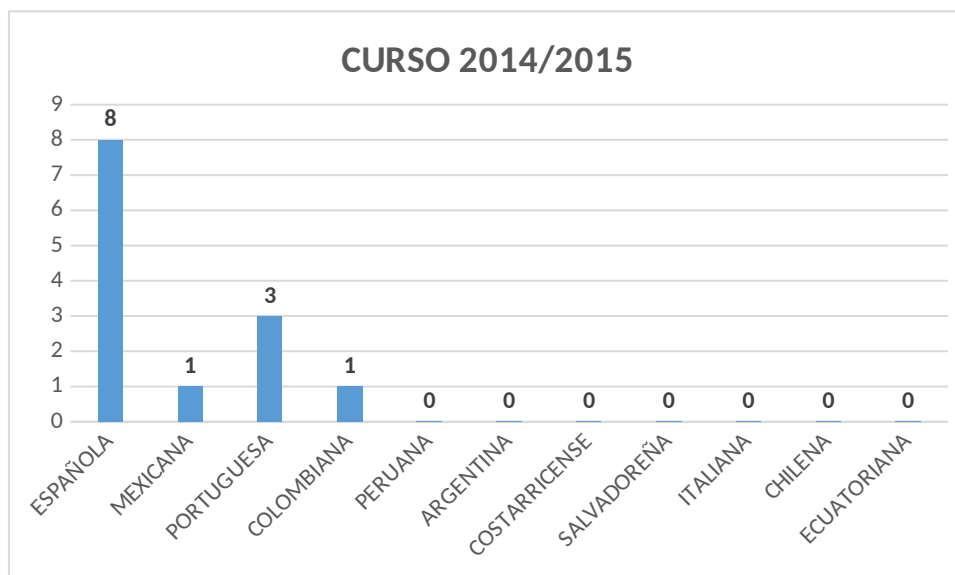

NACIONALIDAD	CURSO 14/15
ESPAÑOLA	8
MEXICANA	1
PORTUGUESA	3
COLOMBIANA	1
PERUANA	0
ARGENTINA	0
COSTARRICENSE	0
SALVADOREÑA	0
ITALIANA	0
CHILENA	0
ECUATORIANA	0

NACIONALIDAD	CURSO 15/16
ESPAÑOLA	10
MEXICANA	2
PORTUGUESA	2
COLOMBIANA	1
PERUANA	1
ARGENTINA	1
COSTARRICENSE	1
SALVADOREÑA	1
ITALIANA	1
CHILENA	0
ECUATORIANA	0

NACIONALIDAD	CURSO 16/17
ESPAÑOLA	8
MEXICANA	1
PORTUGUESA	2
COLOMBIANA	5
PERUANA	0
ARGENTINA	0
COSTARRICENSE	2
SALVADOREÑA	0
ITALIANA	0
CHILENA	2
ECUATORIANA	0

NACIONALIDAD	17/18
ESPAÑOLA	5
MEXICANA	0
PORTUGUESA	1
COLOMBIANA	9
PERUANA	0
ARGENTINA	1
COSTARRICENSE	0
SALVADOREÑA	0
ITALIANA	0
CHILENA	2
ECUATORIANA	0

NACIONALIDAD	CURSO 18/19
ESPAÑOLA	7
MEXICANA	1
PORTUGUESA	0
COLOMBIANA	4
PERUANA	2
ARGENTINA	0
COSTARRICENSE	0
SALVADOREÑA	0
ITALIANA	0
CHILENA	1

NACIONALIDAD	CURSO 19/20
ESPAÑOLA	8
MEXICANA	1
PORTUGUESA	0
COLOMBIANA	5
PERUANA	1
ARGENTINA	0
COSTARRICENSE	0
SALVADOREÑA	0
ITALIANA	0
CHILENA	1
ECUATORIANA	1