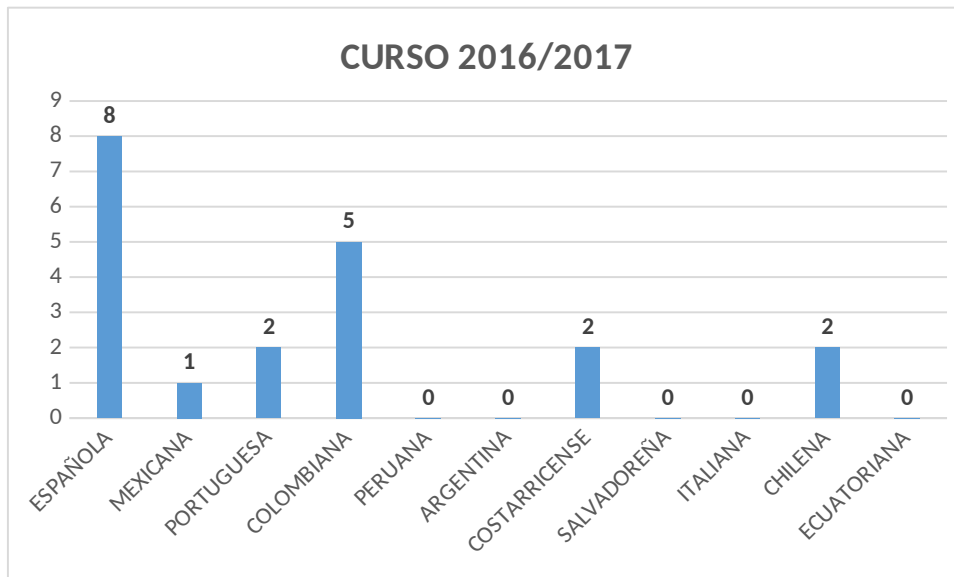

NACIONALIDAD	CURSO 14/15
ESPAÑOLA	8
MEXICANA	1
PORTUGUESA	3
COLOMBIANA	1
PERUANA	0
ARGENTINA	0
COSTARRICENSE	0
SALVADOREÑA	0
ITALIANA	0
CHILENA	0
ECUATORIANA	0

NACIONALIDAD	CURSO 15/16
ESPAÑOLA	10
MEXICANA	2
PORTUGUESA	2
COLOMBIANA	1
PERUANA	1
ARGENTINA	1
COSTARRICENSE	1
SALVADOREÑA	1
ITALIANA	1
CHILENA	0
ECUATORIANA	0

NACIONALIDAD	CURSO 16/17
ESPAÑOLA	8
MEXICANA	1
PORTUGUESA	2
COLOMBIANA	5
PERUANA	0
ARGENTINA	0
COSTARRICENSE	2
SALVADOREÑA	0
ITALIANA	0
CHILENA	2
ECUATORIANA	0

NACIONALIDAD	17/18
ESPAÑOLA	5
MEXICANA	0
PORTUGUESA	1
COLOMBIANA	9
PERUANA	0
ARGENTINA	1
COSTARRICENSE	0
SALVADOREÑA	0
ITALIANA	0
CHILENA	2
ECUATORIANA	0

NACIONALIDAD	CURSO 18/19
ESPAÑOLA	7
MEXICANA	1
PORTUGUESA	0
COLOMBIANA	4
PERUANA	2
ARGENTINA	0
COSTARRICENSE	0
SALVADOREÑA	0
ITALIANA	0
CHILENA	1

NACIONALIDAD	CURSO 19/20
ESPAÑOLA	8
MEXICANA	1
PORTUGUESA	0
COLOMBIANA	5
PERUANA	1
ARGENTINA	0
COSTARRICENSE	0
SALVADOREÑA	0
ITALIANA	0
CHILENA	1
ECUATORIANA	1