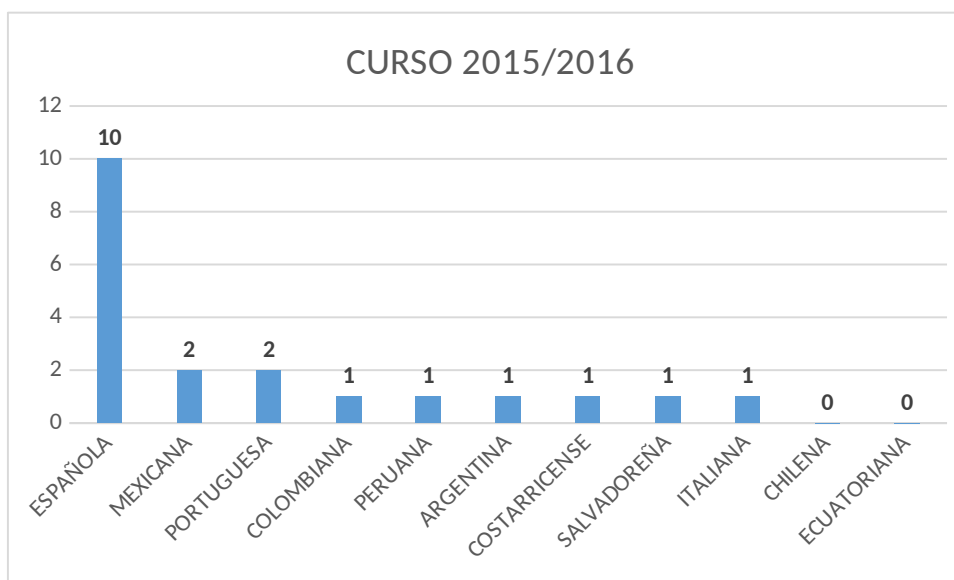

NACIONALIDAD	CURSO 14/15
ESPAÑOLA	8
MEXICANA	1
PORTUGUESA	3
COLOMBIANA	1
PERUANA	0
ARGENTINA	0
COSTARRICENSE	0
SALVADOREÑA	0
ITALIANA	0
CHILENA	0
ECUATORIANA	0

NACIONALIDAD	CURSO 15/16
ESPAÑOLA	10
MEXICANA	2
PORTUGUESA	2
COLOMBIANA	1
PERUANA	1
ARGENTINA	1
COSTARRICENSE	1
SALVADOREÑA	1
ITALIANA	1
CHILENA	0
ECUATORIANA	0

NACIONALIDAD	CURSO 16/17
ESPAÑOLA	8
MEXICANA	1
PORTUGUESA	2
COLOMBIANA	5
PERUANA	0
ARGENTINA	0
COSTARRICENSE	2
SALVADOREÑA	0
ITALIANA	0
CHILENA	2
ECUATORIANA	0

NACIONALIDAD	17/18
ESPAÑOLA	5
MEXICANA	0
PORTUGUESA	1
COLOMBIANA	9
PERUANA	0
ARGENTINA	1
COSTARRICENSE	0
SALVADOREÑA	0
ITALIANA	0
CHILENA	2
ECUATORIANA	0

NACIONALIDAD	CURSO 18/19
ESPAÑOLA	7
MEXICANA	1
PORTUGUESA	0
COLOMBIANA	4
PERUANA	2
ARGENTINA	0
COSTARRICENSE	0
SALVADOREÑA	0
ITALIANA	0
CHILENA	1

NACIONALIDAD	CURSO 19/20
ESPAÑOLA	8
MEXICANA	1
PORTUGUESA	0
COLOMBIANA	5
PERUANA	1
ARGENTINA	0
COSTARRICENSE	0
SALVADOREÑA	0
ITALIANA	0
CHILENA	1
ECUATORIANA	1