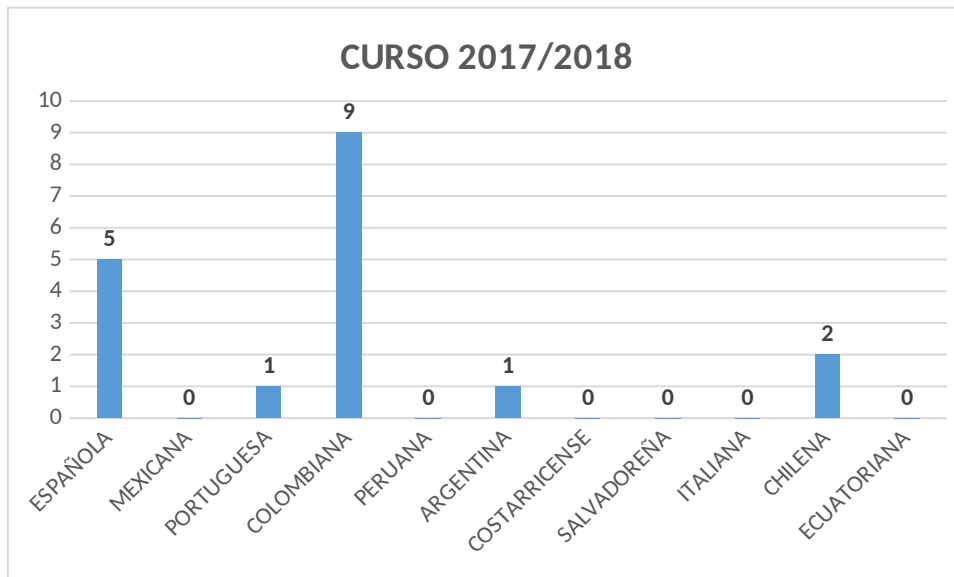

NACIONALIDAD	CURSO 14/15
ESPAÑOLA	8
MEXICANA	1
PORTUGUESA	3
COLOMBIANA	1
PERUANA	0
ARGENTINA	0
COSTARRICENSE	0
SALVADOREÑA	0
ITALIANA	0
CHILENA	0
ECUATORIANA	0

NACIONALIDAD	CURSO 15/16
ESPAÑOLA	10
MEXICANA	2
PORTUGUESA	2
COLOMBIANA	1
PERUANA	1
ARGENTINA	1
COSTARRICENSE	1
SALVADOREÑA	1
ITALIANA	1
CHILENA	0
ECUATORIANA	0

NACIONALIDAD	CURSO 16/17
ESPAÑOLA	8
MEXICANA	1
PORTUGUESA	2
COLOMBIANA	5
PERUANA	0
ARGENTINA	0
COSTARRICENSE	2
SALVADOREÑA	0
ITALIANA	0
CHILENA	2
ECUATORIANA	0

NACIONALIDAD	17/18
ESPAÑOLA	5
MEXICANA	0
PORTUGUESA	1
COLOMBIANA	9
PERUANA	0
ARGENTINA	1
COSTARRICENSE	0
SALVADOREÑA	0
ITALIANA	0
CHILENA	2
ECUATORIANA	0

NACIONALIDAD	CURSO 18/19
ESPAÑOLA	7
MEXICANA	1
PORTUGUESA	0
COLOMBIANA	4
PERUANA	2
ARGENTINA	0
COSTARRICENSE	0
SALVADOREÑA	0
ITALIANA	0
CHILENA	1

NACIONALIDAD	CURSO 19/20
ESPAÑOLA	8
MEXICANA	1
PORTUGUESA	0
COLOMBIANA	5
PERUANA	1
ARGENTINA	0
COSTARRICENSE	0
SALVADOREÑA	0
ITALIANA	0
CHILENA	1
ECUATORIANA	1