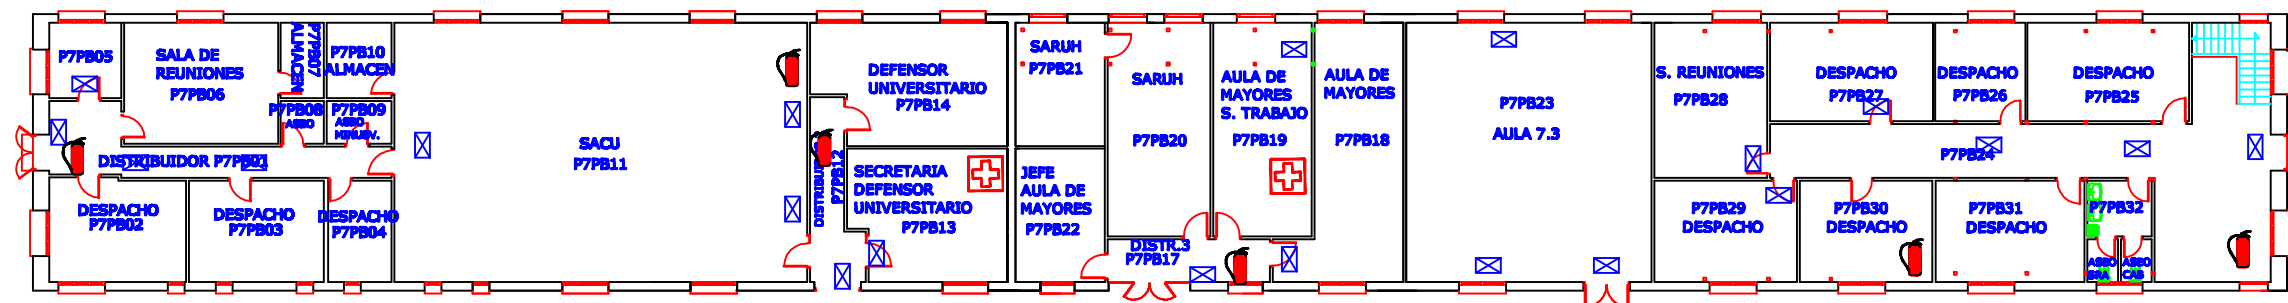

ENTREPLANTA

PLANTA BAJA

LEYENDA

-  DETECTOR DE HUMOS IONICO
-  SIRENA ELECTRONICA
-  PULSADOR MANUAL DIRECCIONABLE
-  EQUIPO DE ALUMBRADO DE EMERGENCIA Y SEÑALIZACIÓN
-  EXTINTORES
-  PUERTAS CORTAFUEGOS
-  BOTIQUIN
-  PUNTO DE ENCUENTRO

Universidad de Huelva

PLAN DE AUTOPROTECCION PABELLÓN 7

Escala 1:300

Fecha: 2011

Versión: 05/11

Medios de Protección

Plano nº:

Nº 2