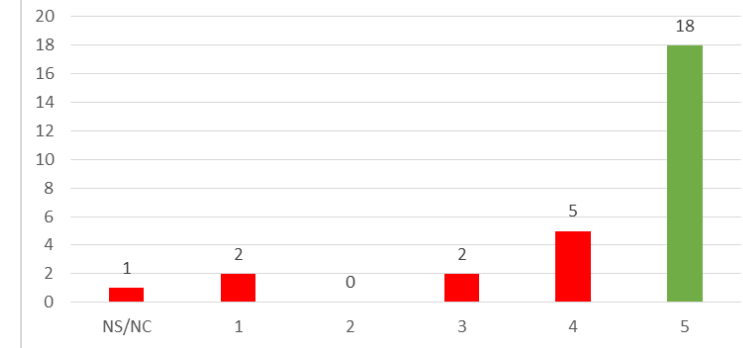

El procedimiento para llevar a cabo la asignación del TFG/TFM ha sido satisfactorio