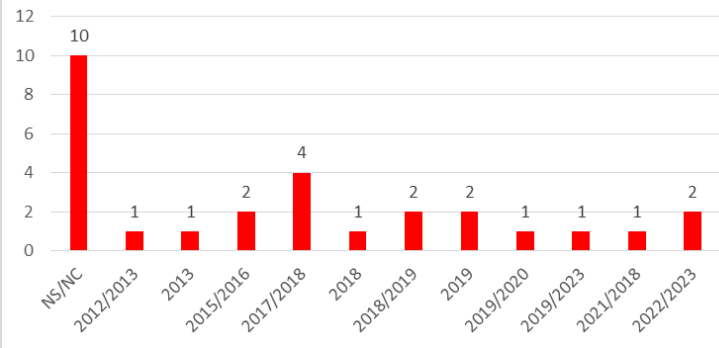

2022/2023

Grupo de Discusión de la Escuela Técnica Superior de Ingeniería (ETSI) 2022/2023

GRADO EN INGENIERÍA INFORMÁTICA

GRUPO DE DISCUSIÓN DEL ALUMNADO

¿En qué curso académico comenzó los estudios de la Titulación?