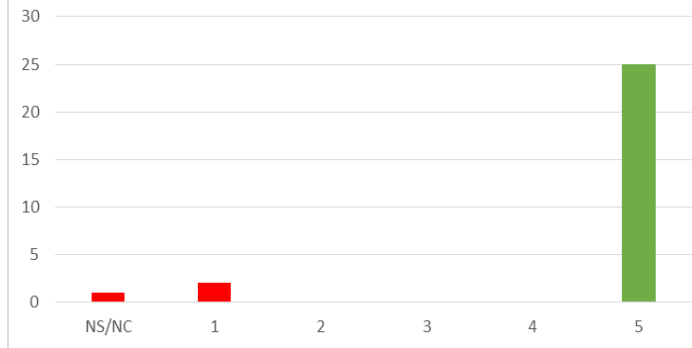

He consultado a la Normativa específica sobre TFG/TFM de la ETSI