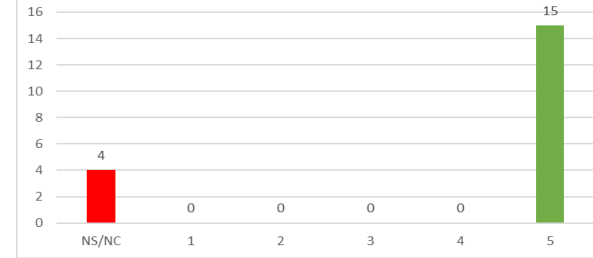

He consultado a la Normativa específica sobre TFG/TFM de la ETSI