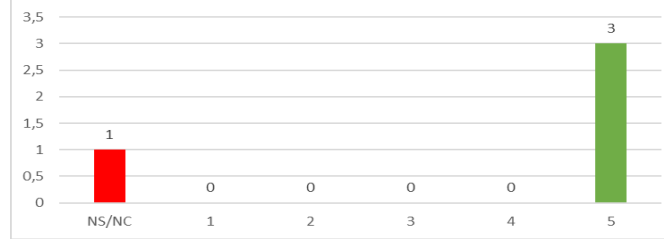

He consultado a la Normativa específica sobre TFG/TFM de la ETSI