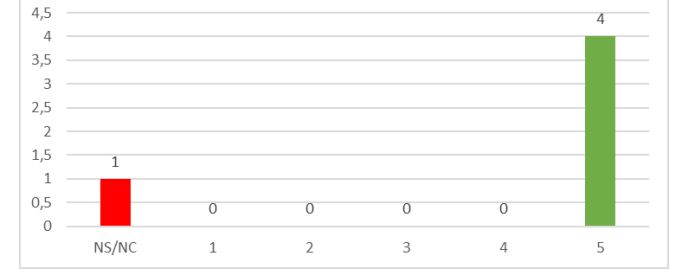

El procedimiento para llevar a cabo la asignación del TFG/TFM ha sido satisfactorio