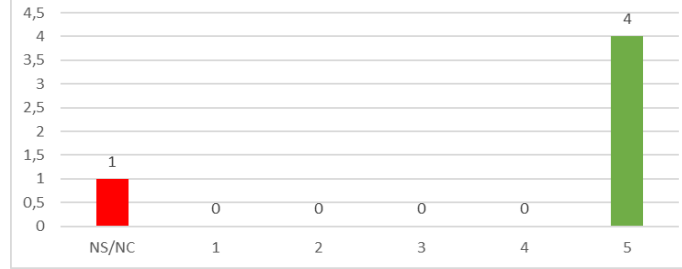

He consultado a la Normativa específica sobre TFG/TFM de la ETSI