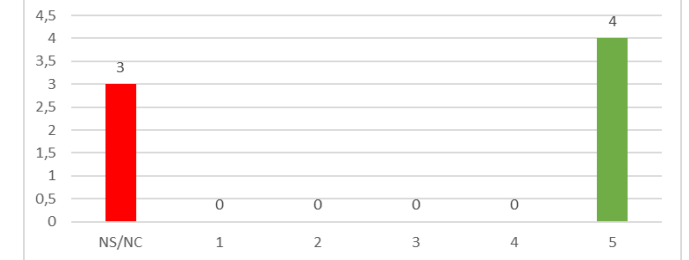

El procedimiento para llevar a cabo la asignación del TFG/TFM ha sido satisfactorio