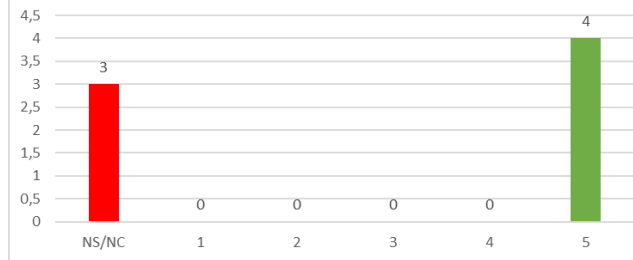

He consultado a la Normativa específica sobre TFG/TFM de la ETSI